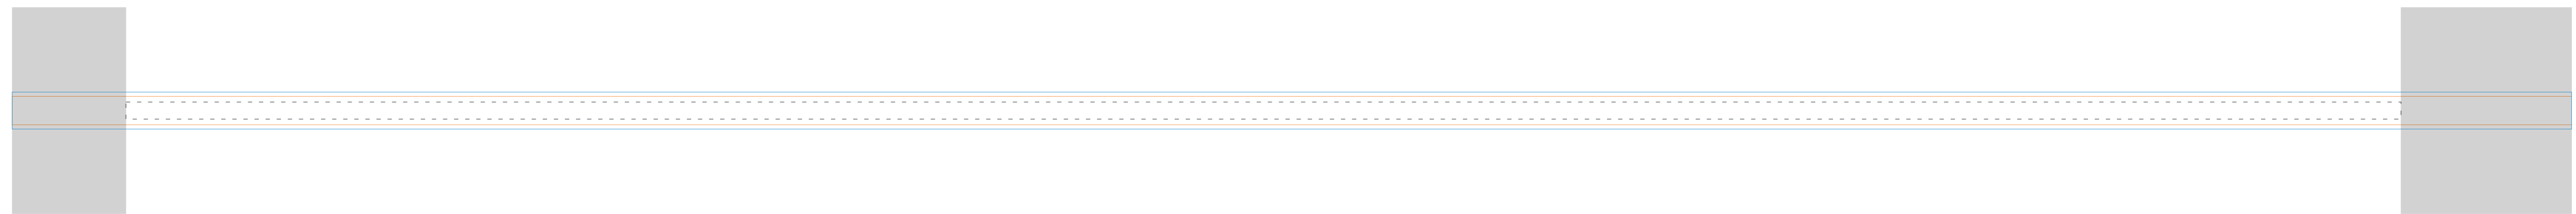

KOLOR NADRUKU:

 Nadruk Pełnokolorowy CMYK

Podane barwy w paletcie Pantone Solid Coated, HKS, CMYK stanowią wartości jedynie poglądowe i mogą odbiegać od rzeczywistości.

ROZMIAR NADRUKU:

Nadruk istotnych elementów: 800mm x 6mm

 Rozmiar smyczy z zachowaniem spadów (900x13mm)

 Rzeczywisty rozmiar smyczy (900x10mm)

 Miejsce na zszywanie smyczy